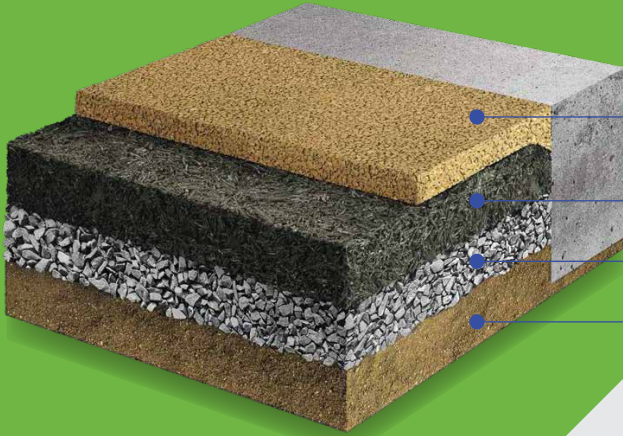

# TOT TURF POURED IN PLACE EPDM/TPV WEAR COURSE

## ASTM 1292-18 FALL HEIGHT CHART

- .5 inch EPDM or TPV Layer
- SBR Cushion Layer
- Sub Base Layer
- Earth

- 800-858-0519
- [www.totturf.com](http://www.totturf.com)
- [info@totturf.com](mailto:info@totturf.com)