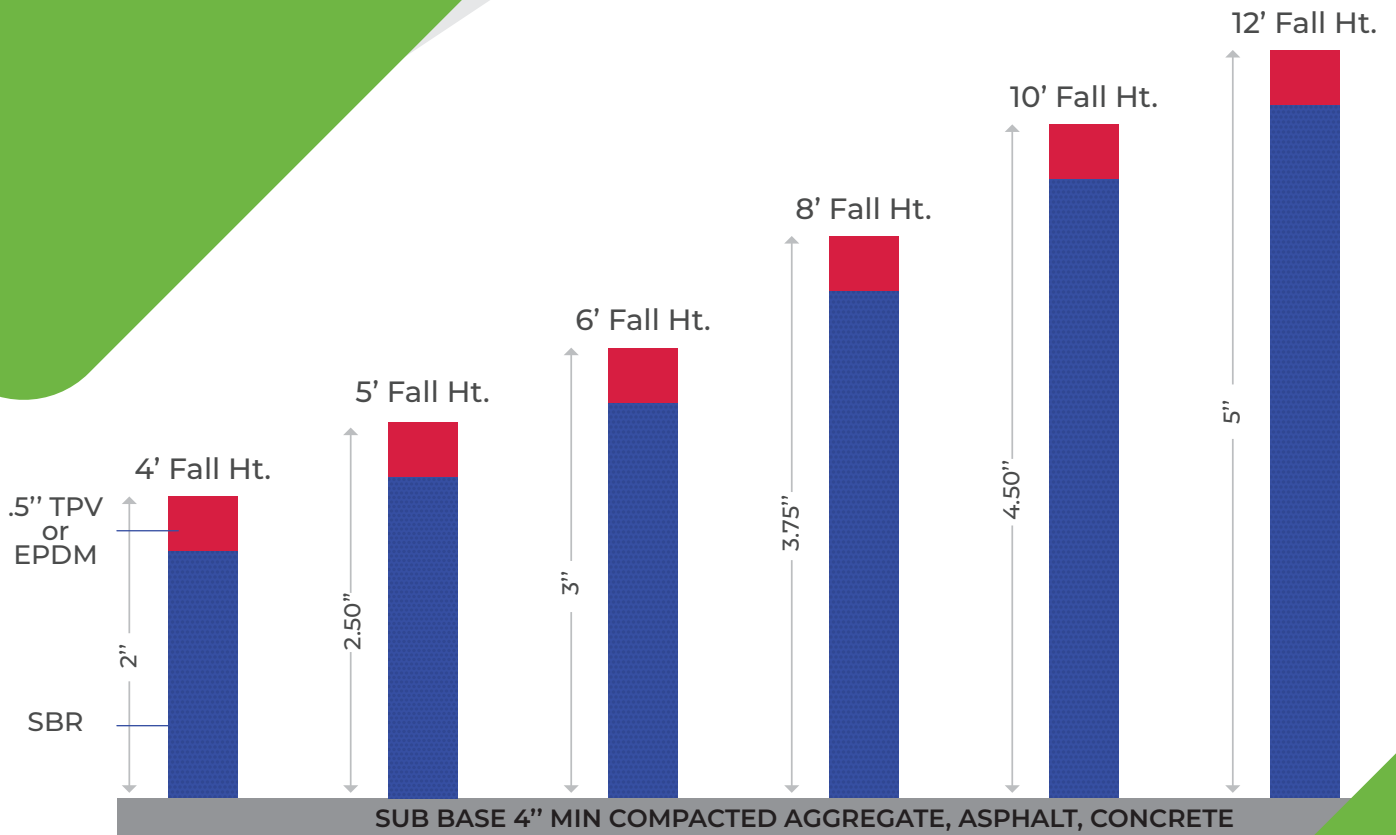

# TOT TURF POURED IN PLACE EPDM/TPV WEAR COURSE

## ASTM 1292-18 FALL HEIGHT CHART

- .5 inch EPDM or TPV Layer
- SBR Cushion Layer
- Sub Base Layer
- Earth

- 800-858-0519
- [www.totturf.com](http://www.totturf.com)
- [info@totturf.com](mailto:info@totturf.com)